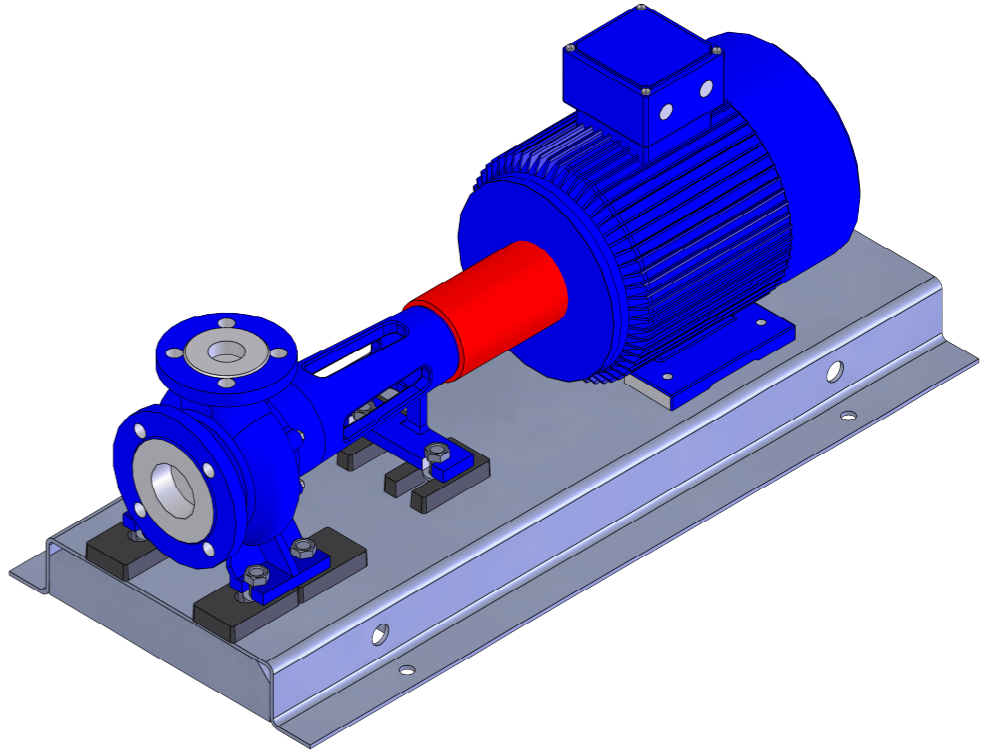

# NHVe.40-125 [5,5 kW] n= 2900 obr/min

NHVe.40-125	5,5kW/2900 rpm	 Grudziądz Ul. Droga Jeziorna 8
	132-2	