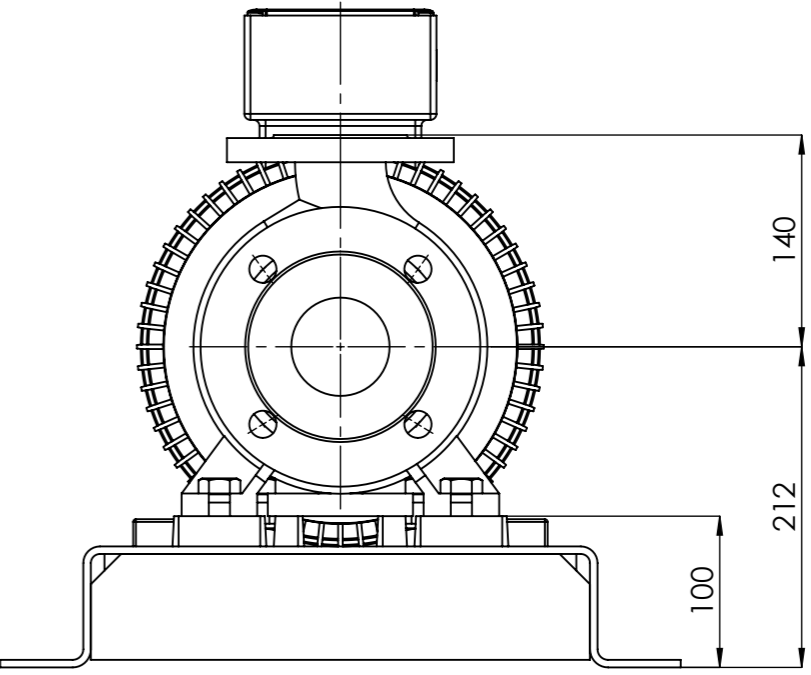

# NHVe.40-125 [5,5 kW] n= 2900 obr/min

NHVe.40-125	5,5kW/2900 rpm	 Grudziądz Ul. Droga Jeziorna 8
	132-2	