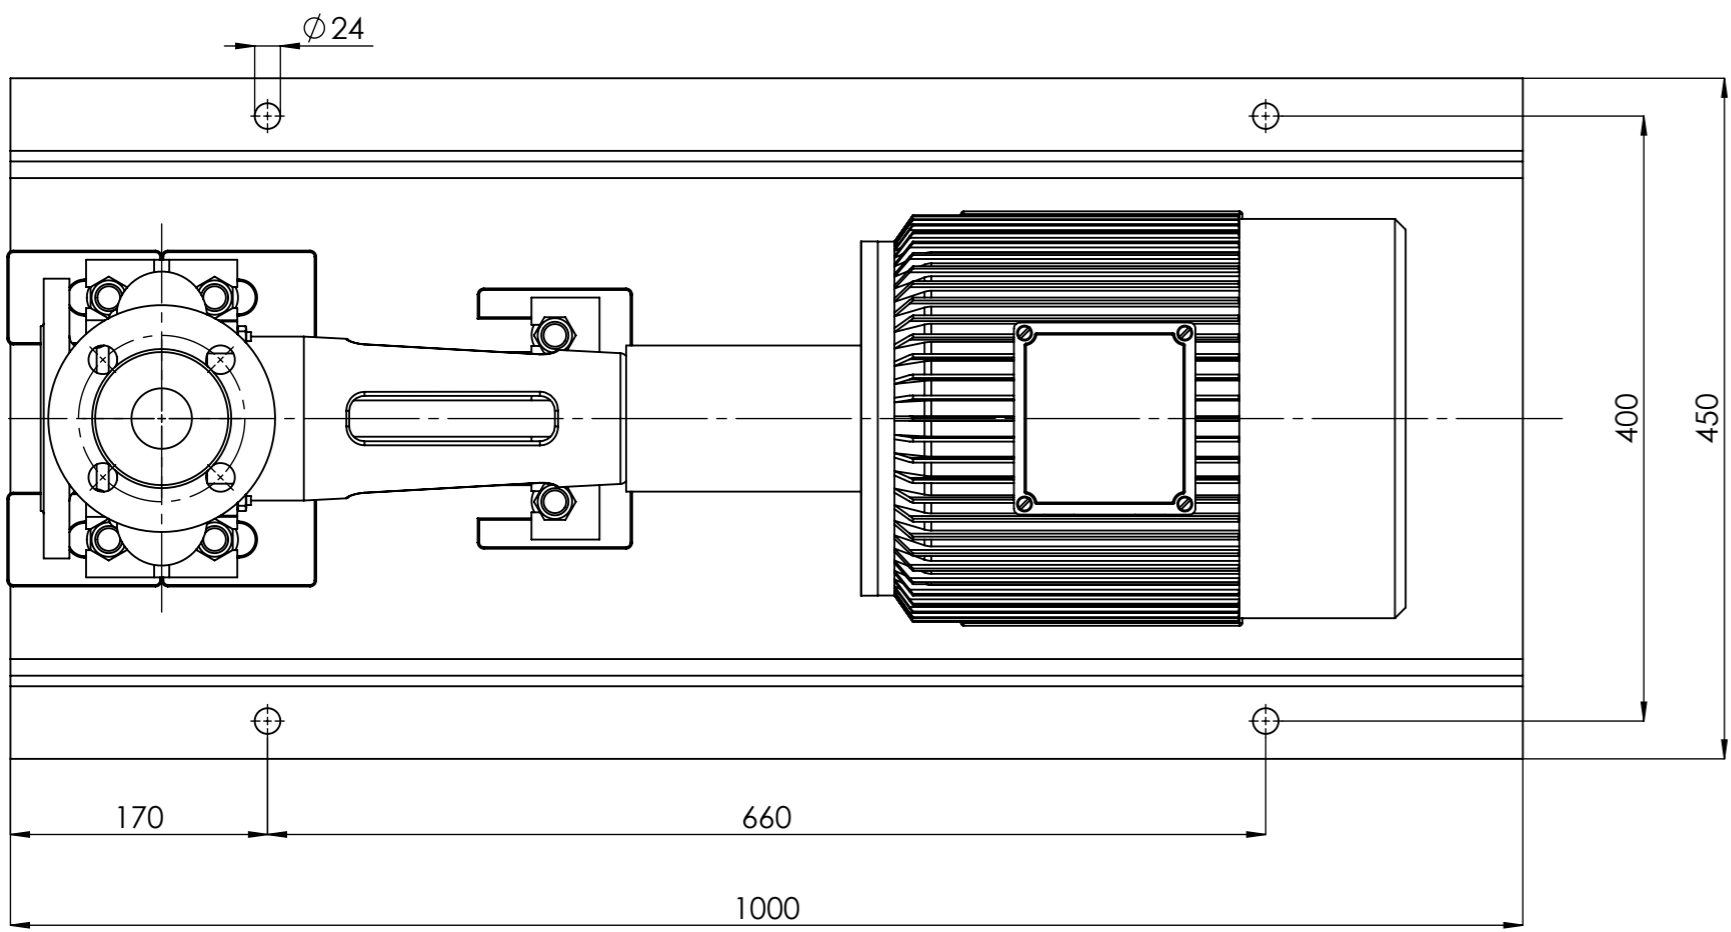

# NHVe.40-125 [5,5 kW] n= 2900 obr/min

NHVe.40-125	5,5kW/2900 rpm	 Grudziądz Ul. Droga Jeziorna 8
	132-2	