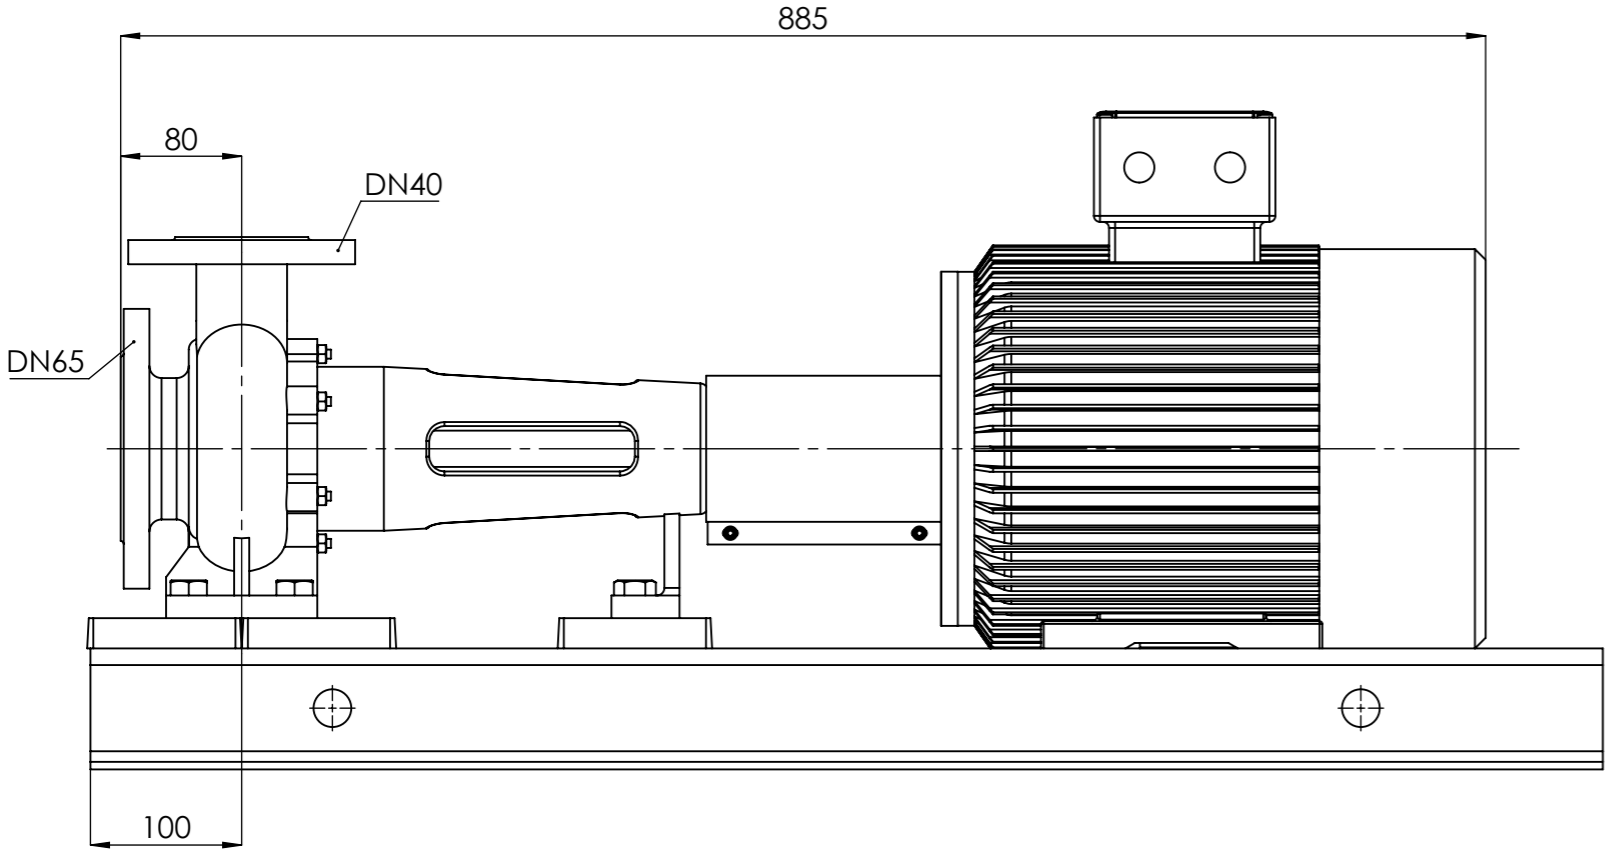

# NHVe.40-125 [5,5 kW] n= 2900 obr/min

NHVe.40-125	5,5kW/2900 rpm	 Grudziądz Ul. Droga Jeziorna 8
	132-2	